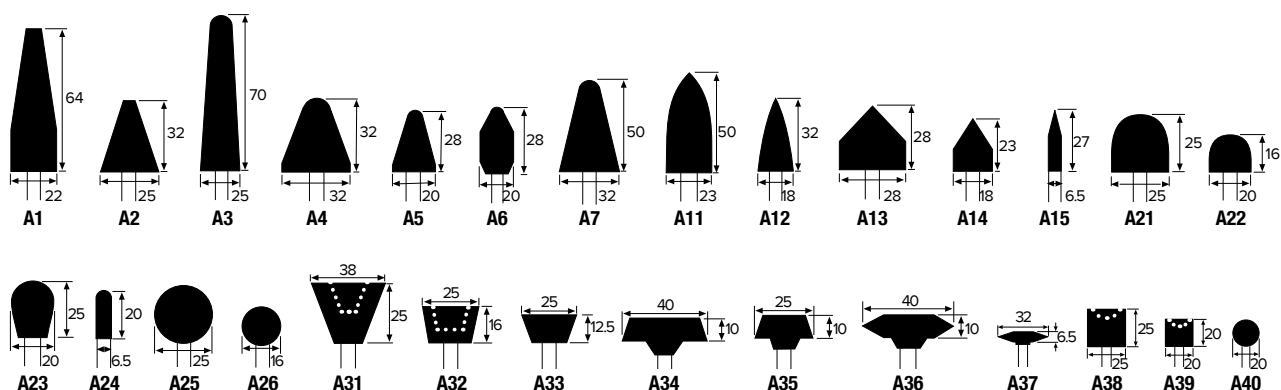

Группа А – с осью 6мм (1/4")

Группа Б – с осью 3мм (1/8")

Группа В – с осями 3мм (1/8") и 6мм (1/4")

D = Диаметр (от 3.2мм до 50мм)
T = Высота (от 3.2мм до 50мм)

- Вся продукция доступна в упаковках по 10 и по 50 штук.
- Для спец заказов обращайтесь к специалистам компании CGW.
- Возможна поставка коробки с 10 наименованиями товара в кол-ве 10 штук каждого (100 штук в коробке).