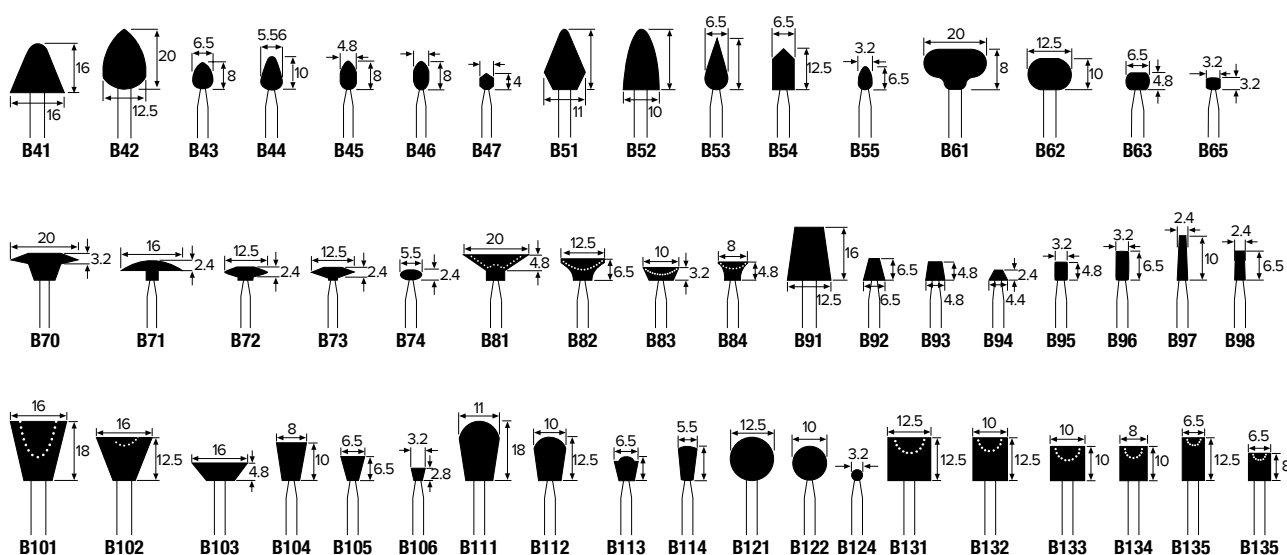

Группа А – с осью 6мм (1/4")

Группа Б – с осью 3мм (1/8")

Группа В – с осями 3мм (1/8") и 6мм (1/4")

D = Диаметр (от 3.2мм до 50мм)
T = Высота (от 3.2мм до 50мм)

- Вся продукция доступна в упаковках по 10 и по 50 штук.
- Для спец заказов обращайтесь к специалистам компании CGW.
- Возможна поставка коробки с 10 наименованиями товара в кол-ве 10 штук каждого (100 штук в коробке).